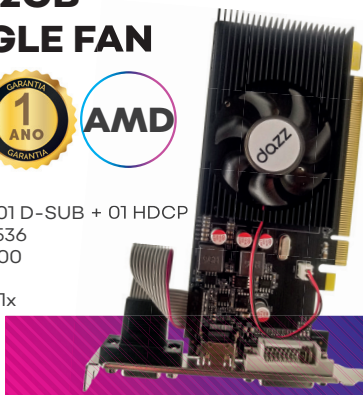

RADEON R5 220 2GB DDR3 64BIT SINGLE FAN

- Memória: 2048MB
- Tipo Memória: DDR3
- Core Clock: 650 MHZ
- Clock da Memória: 1333MHZ
- Interface da Memória: 64 BIT
- Direct X: Direct X 10
- Conectores: 01 DVI + 01 HDMI + 01 D-SUB + 01 HDCP
- Resolução Máxima DVI: 2048 X 1536
- Resolução Máxima DP: 2560 X 1600
- Interface: PCI EXPRESS 2.0
- low profile bracket bundled: 1 slot 1x
- **Embalagem: Caixa**