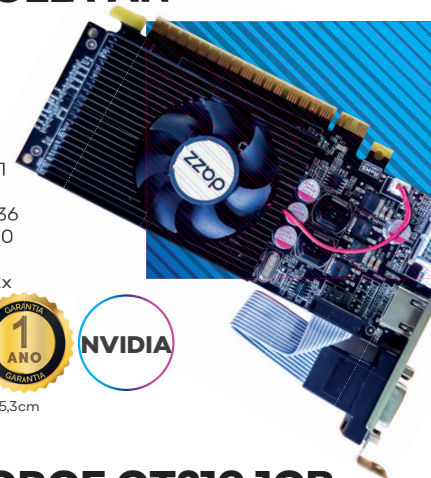

GEFORCE GT210 1GB DDR3 64BIT SINGLE FAN

- Memória: 1024 MB
- Tipo Memória: DDR3
- Core Clock: 589 MHZ
- Clock da Memória: 1333 MHZ
- Interface da Memória: 64 BIT
- Direct X: Direct X 10.1
- Conectores: 01 DVI + 01 HDMI + 01 HDCP + 01 D-SUB
- Resolução Máxima DVI: 2048 X 1536
- Resolução Máxima DP: 2560 X 1600
- Interface: PCI EXPRESS 2.0
- low profile bracket bundled: 1 slot 2x
- **Embalagem: Caixa**

Cód: 63000013
Ean: 7897975007126
Dun: 17897975007123

50 unids. 2 x 18 x 14cm 22,1 x 13,9 x 5,3cm

GEFORCE GT210 1GB DDR2 64BIT HEATS INK

- Memória: 1024 MB
- Tipo Memória: DDR2
- Core Clock: 460 MHZ
- Clock da Memória: 533 MHZ
- Interface da Memória: 64 BIT
- Direct X: Direct X 10.1
- Conectores: 01 DVI + 01 HDMI + 01 D-SUB
- Resolução Máxima DVI: 2048 X 1536
- Resolução Máxima DP: 2560 X 1600
- Interface: PCI EXPRESS 2.0
- low profile bracket bundled: 1 slot 2x
- **Embalagem: Caixa**

Cód: 63000014
Ean: 7897975007133
Dun: 17897975007130

50 unids. 2 x 18 x 14cm 22,1 x 13,9 x 5,3cm