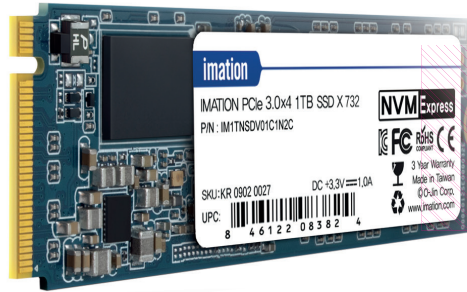

SSD

MARCAS E MODELOS CITADOS SÃO DE PROPRIEDADE DOS SEUS FABRICANTES

SSD IMATION M.2 NVME - PCIe 256GB

- 256 GB
- Leitura Sequencial até 1600MB/s
- Gravação Sequencial até 850MB/s
- **Embalagem: Caixa**

INDICADO PARA PC/DESKTOP E NOTEBOOK.

NEM TODOS EQUIPAMENTOS POSSUEM SLOT DISPONÍVEL PARA O SSD M.2

Cód: 50000106

Ean: 7897975004828

Dun: 17897975004825

20 unids. 8 x 2,2 x 0,15cm 11,43 x 7,8 x 1,3cm

SSD IMATION M.2 NVME - PCIe 512GB

- 512 GB
- Leitura Sequencial até 1600MB/s
- Gravação Sequencial até 1000MB/s
- **Embalagem: Caixa**

INDICADO PARA PC/DESKTOP E NOTEBOOK.

NEM TODOS EQUIPAMENTOS POSSUEM SLOT DISPONÍVEL PARA O SSD M.2

Cód: 50000100

Ean: 8809588600365

Dun: 18809585600362

20 unids. 8 x 2,2 x 0,15cm 11,43 x 7,8 x 1,3cm

SSD IMATION M.2 NVME - PCIe 1TB

- 1 TB
- Leitura Sequencial até 1600MB/s
- Gravação Sequencial até 1000MB/s
- **Embalagem: Caixa**

INDICADO PARA PC/DESKTOP E NOTEBOOK.

NEM TODOS EQUIPAMENTOS POSSUEM SLOT DISPONÍVEL PARA O SSD M.2

Cód: 50000101

Ean: 8809588600372

Dun: 18809588600379

20 unids. 8 x 2,2 x 0,15cm 11,43 x 7,8 x 1,3cm

SSD IMATION M.2 NVME - PCIe 2TB

- 2 TB
- Leitura Sequencial até 1600MB/s
- Gravação Sequencial até 1000MB/s
- **Embalagem: Caixa**

INDICADO PARA PC/DESKTOP E NOTEBOOK.

NEM TODOS EQUIPAMENTOS POSSUEM SLOT DISPONÍVEL PARA O SSD M.2

Cód: 50000102

Ean: 4719303972957

Dun: 14719303972954

20 unids. 8 x 2,2 x 0,15cm 11,43 x 7,8 x 1,3cm