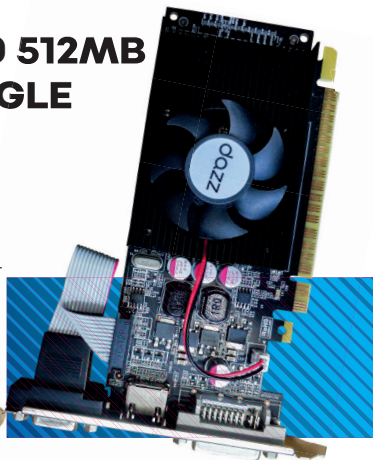

PLACAS DE VÍDEO

GEFORCE GT220 1GB DDR3 128BIT SINGLE FAN

- Memória: 1024MB
- Tipo Memória: DDR3
- Core Clock: 550 MHZ
- Clock da Memória: 667 MHZ
- Interface da Memória: 128 BIT
- Direct X: Direct X 10.1
- Conectores: 01 DVI + 01 HDMI + 01 HDCP + 01 D-SUB
- Resolução Máxima DVI: 2048 X 1536
- Resolução Máxima DP: 2560 X 1600
- Interface: PCI EXPRESS 2.0
- low profile bracket bundled: 1 slot 2x
- **Embalagem: Caixa**

Cód: 63000011
Ean: 7897975007102
Dun: 17897975007109

50 unids. 6 x 19 x 15cm 22,1 x 13,9 x 5,3cm

GEFORCE GT210 512MB DDR3 64BIT SINGLE

- Memória: 512 MB
- Tipo Memória: DDR3
- Core Clock: 589 MHZ
- Clock da Memória: 1333 MHZ
- Interface da Memória: 64 BIT
- Direct X: Direct X 10.1
- Conectores: 01 DVI + 01 HDMI + 01 HDCP + 01 D-SUB
- Resolução AA9Máxima DVI: 2048 X 1536
- Resolução Máxima DP: 2560 X 1600
- Interface: PCI EXPRESS 2.0
- low profile bracket bundled: 1 slot 2x

• **Embalagem: Caixa**

Cód: 63000012
Ean: 7897975007119
Dun: 17897975007116

50 unids. 6,9 x 19 x 15cm 22,1 x 13,9 x 5,3cm

GEFORCE GT210 1GB DDR3 64BIT SINGLE FAN

- Memória: 1024 MB
- Tipo Memória: DDR3
- Core Clock: 589 MHZ
- Clock da Memória: 1333 MHZ
- Interface da Memória: 64 BIT
- Direct X: Direct X 10.1
- Conectores: 01 DVI + 01 HDMI + 01 HDCP + 01 D-SUB
- Resolução Máxima DVI: 2048 X 1536
- Resolução Máxima DP: 2560 X 1600
- Interface: PCI EXPRESS 2.0
- low profile bracket bundled: 1 slot 2x
- **Embalagem: Caixa**

Cód: 63000013
Ean: 7897975007126
Dun: 17897975007123

50 unids. 2 x 18 x 14cm 22,1 x 13,9 x 5,3cm

GEFORCE GT210 1GB DDR2 64BIT HEATS INK