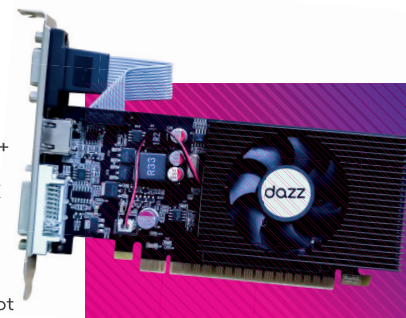

GEFORCE GT730 4GB DDR3 128BIT SINGLE FAN

- Memória: 4096MB
- Tipo Memória: DDR3
- Core Clock: 700 MHZ
- Clock da Memória: 1333MHZ
- Interface da Memória: 128 BIT
- Direct X: Direct X 11
- Conectores: 01 DVI + 01 HDMI + 01 HDCP
- Resolução Máxima DVI: 2048 X 1536
- Resolução Máxima DP: 2560 X 1600
- Interface: PCI EXPRESS 2.0
- low profile bracket bundled: 1 slot 2x
- **Embalagem: Caixa**