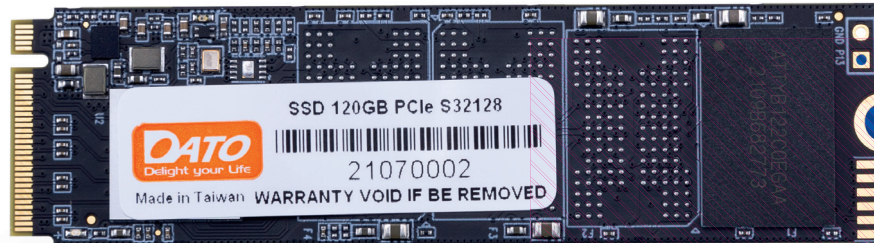

SSD

MARCAS E MODELOS CITADOS SÃO DE PROPRIEDADE DOS SEUS FABRICANTES

SSD DATO M2 PCIe - 2280 DP700 120GB

- 120 GB
- Leitura Sequencial até 1500MB|s
- Gravação Sequencial até 500MB|s
- **Embalagem: Blister**

INDICADO PARA PC/DESKTOP E NOTEBOOK.
NEM TODOS EQUIPAMENTOS POSUEM SLOT DISPONÍVEL PARA O SSD M.2

Cód: 50000096
Ean: 4712568792148
Dun: 14712568792145

400 unids. 8 x 2,2 x 0,38cm 12 x 6,6 x 0,8cm

SSD DATO M2 PCIe - 2280 DP700 240GB

- 240 GB
- Leitura Sequencial até 1500MB|s
- Gravação Sequencial até 1100MB|s
- **Embalagem: Blister**

INDICADO PARA PC/DESKTOP E NOTEBOOK.
NEM TODOS EQUIPAMENTOS POSUEM SLOT DISPONÍVEL PARA O SSD M.2

Cód: 50000097
Ean: 4712568792155
Dun: 14712568792152

400 unids. 8 x 2,2 x 0,38cm 12 x 6,6 x 0,8cm

SSD DATO M2 PCIe - 2280 DP700 480GB

- 480 GB
- Leitura Sequencial até 1700MB|s
- Gravação Sequencial até 1400MB|s
- **Embalagem: Blister**

INDICADO PARA PC/DESKTOP E NOTEBOOK.
NEM TODOS EQUIPAMENTOS POSUEM SLOT DISPONÍVEL PARA O SSD M.2

Cód: 50000098
Ean: 4712568792162
Dun: 14712568792169

400 unids. 8 x 2,2 x 0,38cm 12 x 6,6 x 0,8cm

SSD DATO M2 PCIe - 2280 DP700 960GB

- 960 GB
- Leitura Sequencial até 1700MB|s
- Gravação Sequencial até 1400MB|s
- **Embalagem: Blister**

INDICADO PARA PC/DESKTOP E NOTEBOOK.
NEM TODOS EQUIPAMENTOS POSUEM SLOT DISPONÍVEL PARA O SSD M.2

Cód: 50000099
Ean: 4712568792179
Dun: 14712568792176

400 unids. 8 x 2,2 x 0,38cm 12 x 6,6 x 0,8cm