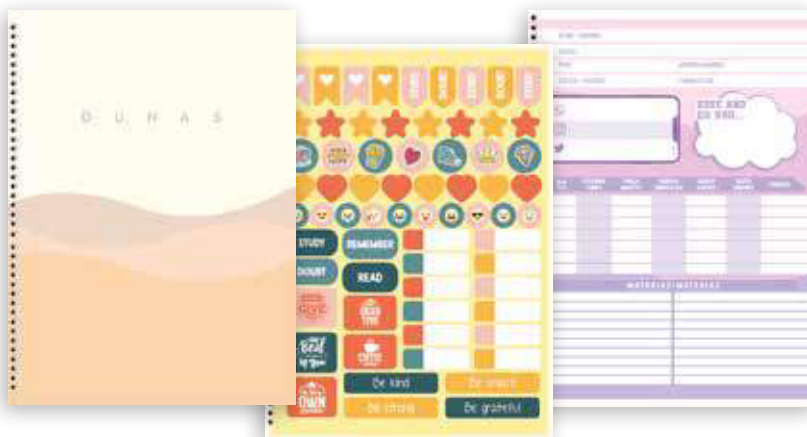

Código	Código de Barras	Descrição	Acessórios	Fls	Formato (mm)	Unid Pct	Pct. Caixa	Unid. Caixa
233290	7891321332900	Universitário CD 1M	Bolsa / Adesivos	80	200x275	4	10	40
233291	7891321332917	Universitário CD 10M	Bolsa / Adesivos	160	200x275	4	6	24