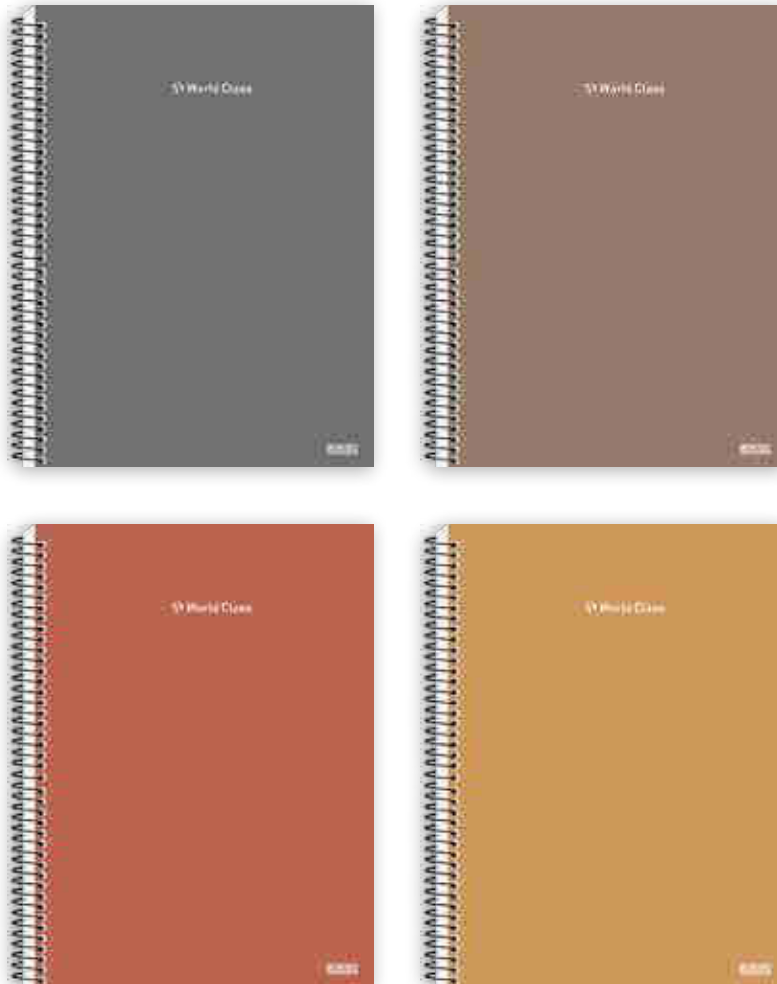

 **World Class**

WORLD CLASS

UNIVERSITÁRIO CD / CADERNO 1/4 CD

LAMINAÇÃO FOSCA

LIBRAS

PAPEL 56 g/m²

Ideal para o público que busca por beleza e bom gosto em detalhes minimalistas.

Cores sóbrias com detalhes discretos, trazem a leveza e seriedade dessa linha, que é perfeita para homens e mulheres tradicionais.