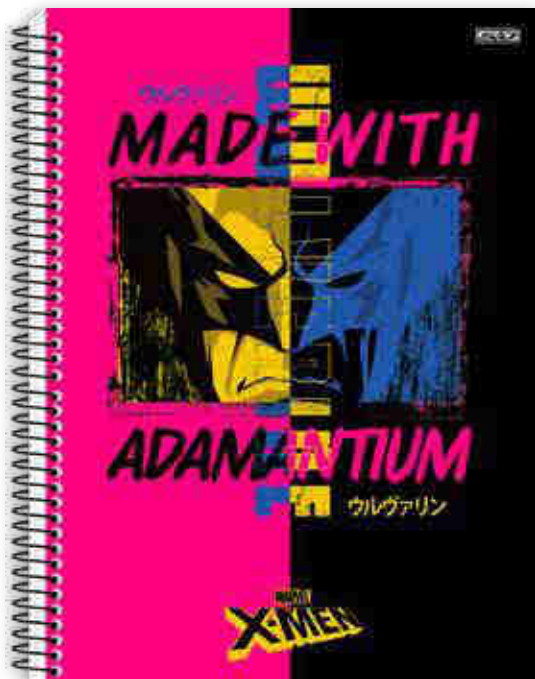

INSTANT

CLASSIC

PIXAR

LANÇA MENTO

Produto em Aprovação - Imagens Sujeitas a alterações.

Código	Código de Barras	Descrição	Atributos	Acessórios	Fls	Formato (mm)	Unid Pct	Pct. Caixa	Unid. Caixa
233395	7891321333952	Universitário CD 1M		Bolsa / Adesivos	80	200x275	4	10	40
233396	7891321333969	Universitário CD 10M		Bolsa / Adesivos	160	200x275	4	6	24

PIXAR

LANÇAMENTO

Produto em Aprovação - Imagens Sujetas à alterações.

Código	Código de Barras	Descrição	Acessórios	Fls	Formato (mm)	Unid Pct	Pct. Caixa	Unid. Caixa
223087	7891321230879	Brochurão CD Costurado 1/1	Adesivos	80	200x275	5	6	30
222056	7891321220566	Brochura CD Costurado 1/4		80	140x200	5	12	60
233397	7891321333976	Cartografia e Desenho CD Espiral - miolo 63 g/m2	Adesivos	60	275x200	5	6	30

MARVEL
X-MEN

X-MEN

LANÇA MENTO

Produto em Aprovação - Imagens Sujeitas a alterações.

Código	Código de Barras	Descrição	Atributos	Acessórios	Fls	Formato (mm)	Unid Pct	Pct. Caixa	Unid. Caixa
233401	7891321334010	Universitário CD 1M		Bolsa / Adesivos	80	200x275	4	10	40
233402	7891321334027	Universitário CD 10M		Bolsa / Adesivos	160	200x275	4	6	24