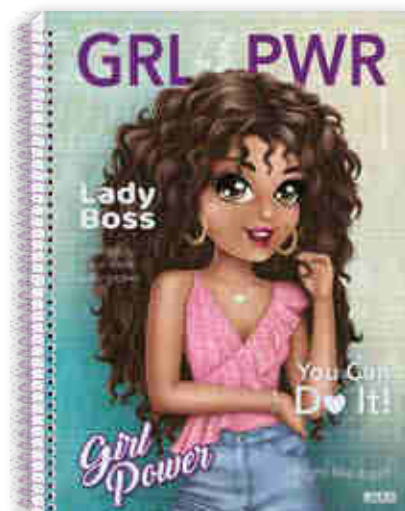

LIBRAS

PAPEL 56 g/m²

Sempre descoladas e modernas, as meninas Girl Power transbordam irreverência, inclusão social e empoderamento, cada qual com seu estilo!

Código	Código de Barras	Descrição	Atributos	Acessórios	Fls	Formato (mm)	Unid Pct	Pct. Caixa	Unid. Caixa
233144	7891321331446	Universitário CD 1M	Verniz Prateado	Bolsa / Adesivos	80	200x275	4	10	40
233145	7891321331453	Universitário CD 10M	Verniz Prateado	Bolsa / Adesivos	160	200x275	4	6	24
233147	7891321331477	Universitário CD 15M	Verniz Prateado	Bolsa / Adesivos	240	200x275	2	6	12