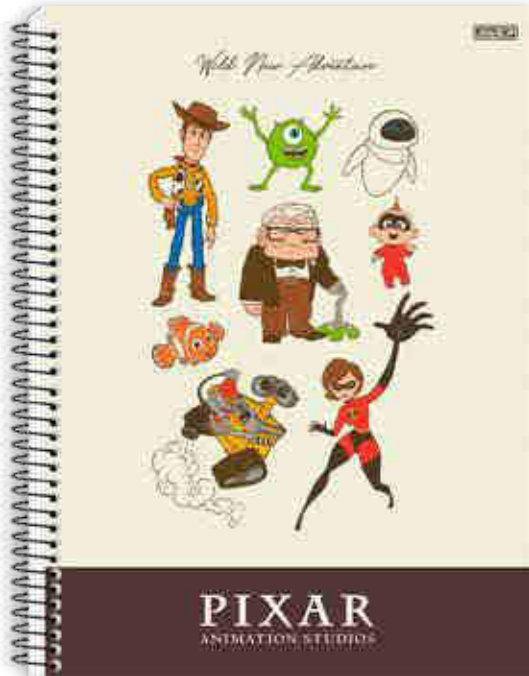

PIXAR

LANÇA MENTO

Produto em Aprovação - Imagens Sujeitas a alterações.

Código	Código de Barras	Descrição	Atributos	Acessórios	Fls	Formato (mm)	Unid Pct	Pct. Caixa	Unid. Caixa
233395	7891321333952	Universitário CD 1M		Bolsa / Adesivos	80	200x275	4	10	40
233396	7891321333969	Universitário CD 10M		Bolsa / Adesivos	160	200x275	4	6	24