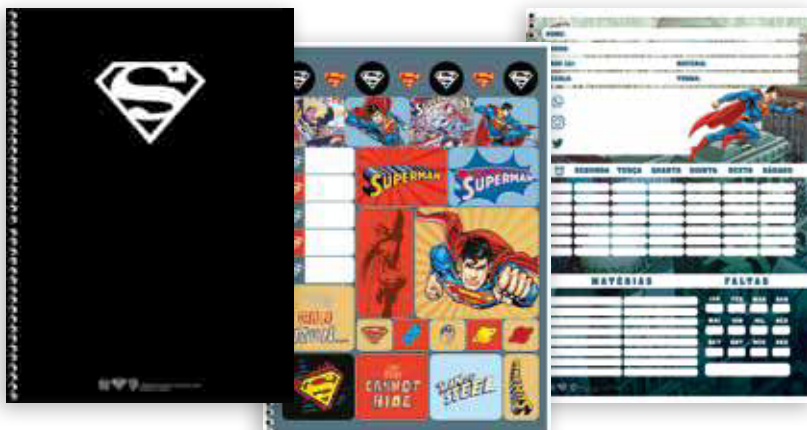

UV RESERVA

CARTELA DE
ADESIVOS

LIBRAS

PAPÉL
56
g/m²

Superman é o super-herói definitivo. Invulnerável e superpoderoso, ele é um ícone global para adultos e um modelo para as crianças. Seu icônico S-Shield é uma representação incomparável de auto capacitação conhecida em todo o mundo. #1 Super-herói em Global Awareness. #1 Super-herói mais "atemporal".