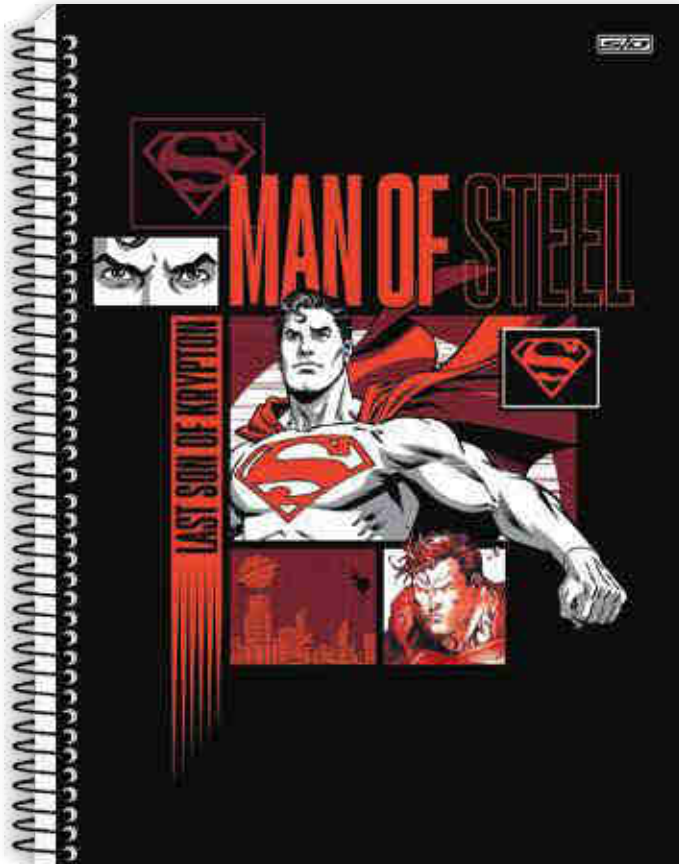

UV RESERVA

CARTELA DE
ADESIVOS

LIBRAS

PAPÉL
56
g/m²

Superman é o super-herói definitivo. Invulnerável e superpoderoso, ele é um ícone global para adultos e um modelo para as crianças. Seu icônico S-Shield é uma representação incomparável de auto capacitação conhecida em todo o mundo. #1 Super-herói em Global Awareness. #1 Super-herói mais "atemporal".