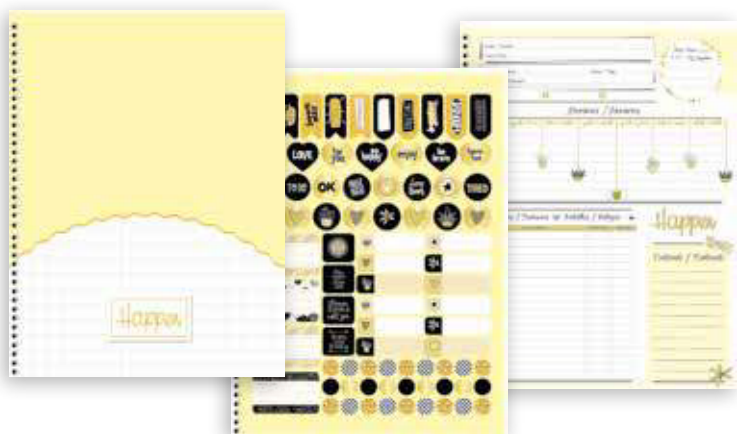

HAPPEN

COLEGIAL CD