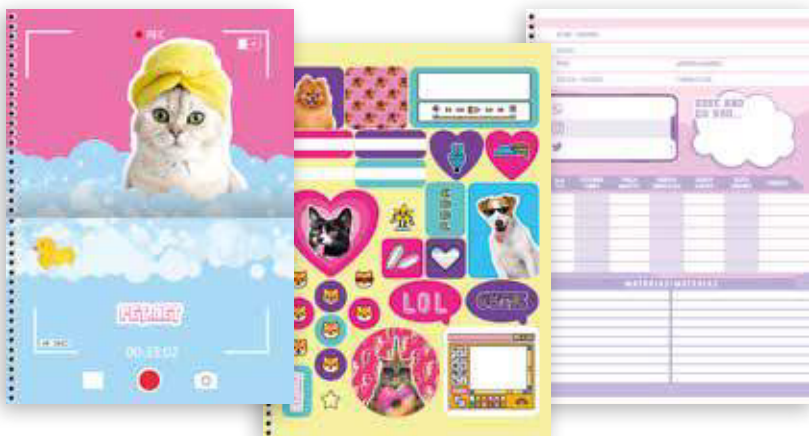

LANÇAMENTO

Não é à toa que os memes com animais fazem tanto sucesso: eles são perfeitos para dizer as coisas que as expressões humanas nem sempre conseguem, pelo menos não com tanto charme. Antenada com os consumidores que amam pets e perdem horas vendo vídeos e imagens engraçadas deles na net, a SD se inspirou no ótimo material onde eles são as estrelas e criou uma linha específica desses bichinhos, para encantar corações com humor – e muita fofura!

Assim, através dos nossos produtos, seus consumidores terão a oportunidade de contar com uma fonte inesgotável de diversão.