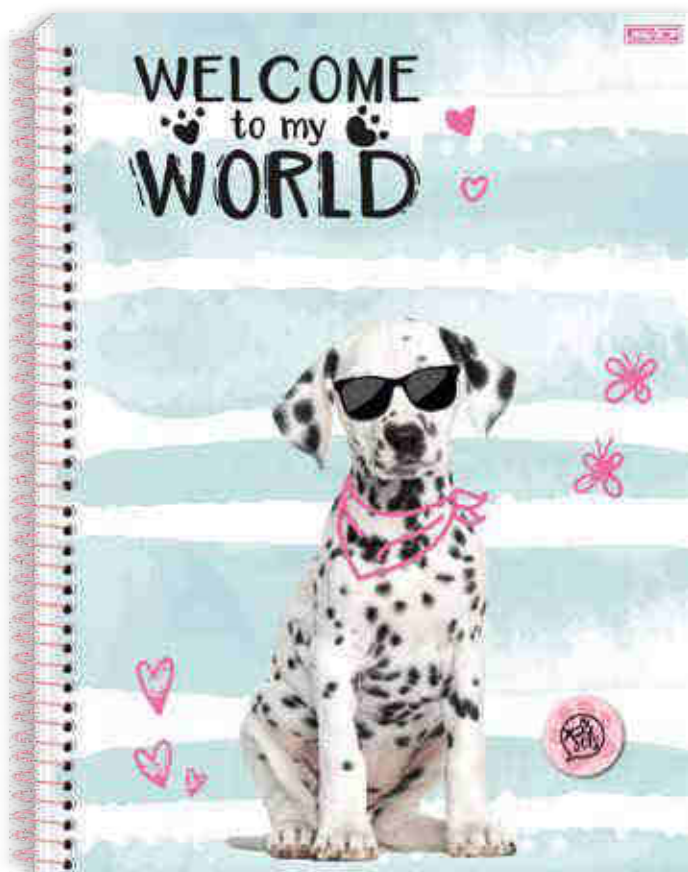

WELCOME
to my
WORLD

MY PETS

UNIVERSITÁRIO CD / CADERNO 1/4 CD

LAMINAÇÃO FOSCA

GLITTER RESERVA

CARTELA DE ADESIVOS

LIBRAS

PAPEL 56 g/m²