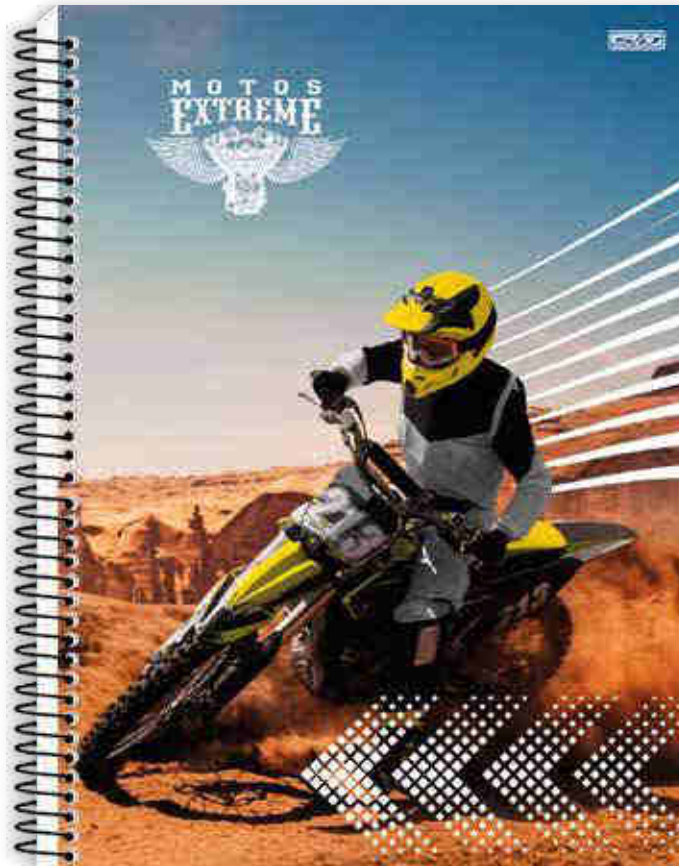

MOTOS EXTREME

MOTOS EXTREME

UNIVERSITÁRIO CD / CADERNO 1/4 CD

LAMINAÇÃO
BRILHO

CARTELA DE
ADESIVOS

LIBRAS

PAPÉL
56
g/m²

Vento no rosto, liberdade e velocidade explicam a paixão por essas máquinas. Cadernos com motos que qualquer aficionado adoraria pilotar – essa é a proposta da SD.