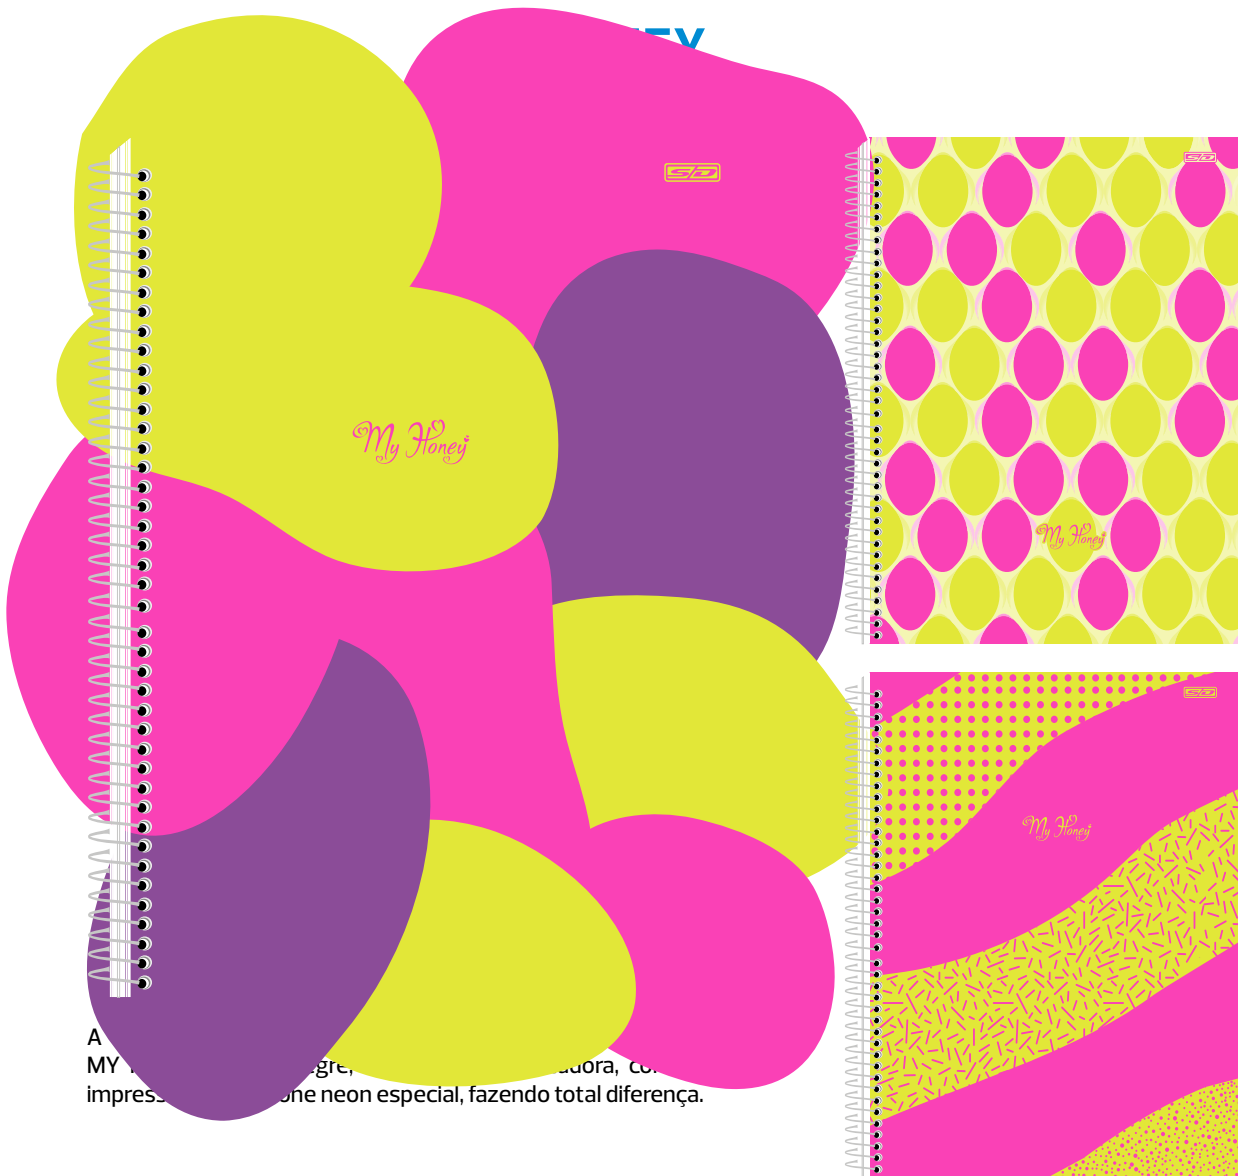

A MY... gre... adora, co...
impress... one neon especial, fazendo total diferença.