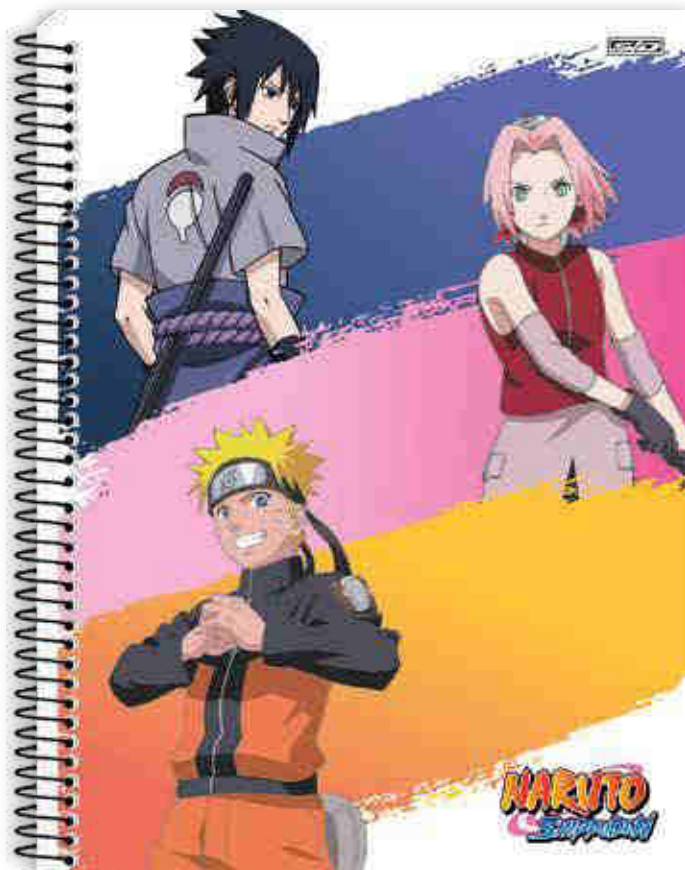

Naruto é uma série de mangá japonesa que conta a história de Naruto Uzumaki, um jovem ninja que constantemente procura por reconhecimento e sonha em se tornar Hokage, o líder máximo e mais poderoso de sua vila.