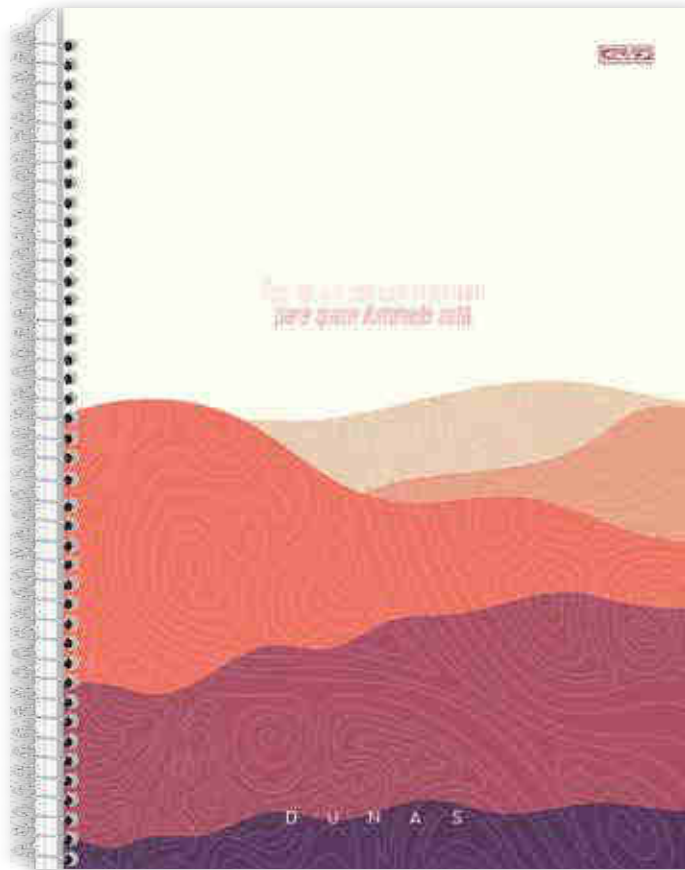

Dias de luz sempre retornam
para quem iluminado está.

D U N A S

DUNAS

UNIVERSITÁRIO CD

LAMINAÇÃO
FOSCA

CARTELA DE
ADESIVOS

LIBRAS

PAPÉL
56
g/m²