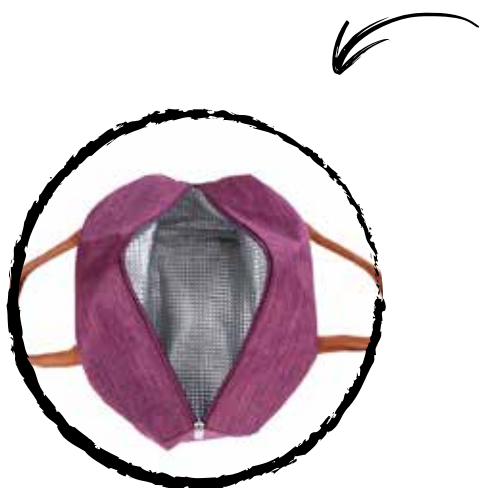

LA15570 R$ 29,98

Como sou por dentro

INFOS

MARMITEIRA TÉRMICA
100% NYLON
25 X 19 X 15 CM

CAIXA COM 24:
CINZA (8) CHUMBO (10)
FUCSIA (6)

ALÇA SUPERIOR DE MÃO | SISTEMA TÉRMICO | BOLSO EXTERNO