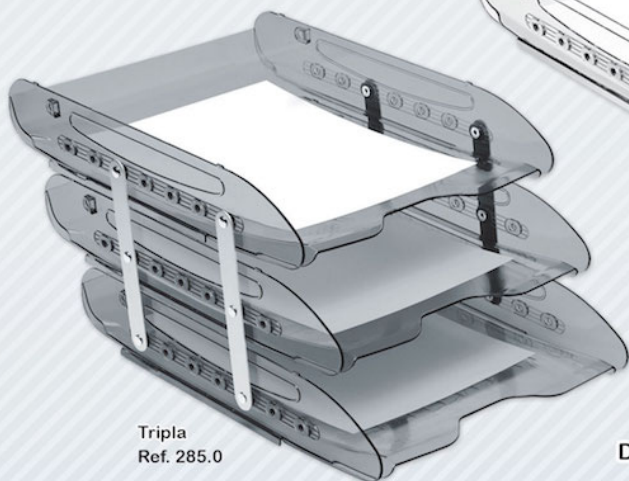

Super X

Tripla
Ref. 285.0