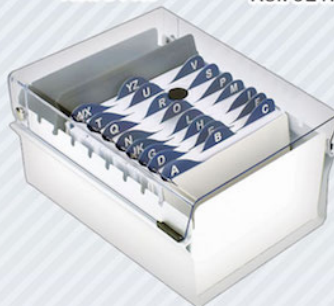

Auto-adesivos.

Perfeitos para condomínios, escolas, fábricas, hotéis, academias, restaurantes.

Potes organizadores modulares
Para uso em gavetas e prateleiras.

Quadrado pequeno

Retângulo pequeno

Retângulo grande

Quadrado grande

Kit com 7 potes

Transparentes para facilitar a visualização.

Compõem conjuntos e se adequam a todo tamanho de gavetas e prateleiras.

Escritório, oficina, quarto, cozinha, banheiro etc.

Fichários de mesa / Pastas Suspensas

Fichários de mesa

Porta cartão
de visitas
Ref. 910.0

3" X 5"

 Sem índice AZ
Ref. 911.0

 Com índice AZ
Ref. 921.0

4" X 6"

 Sem índice AZ
Ref. 912.0

 Com índice AZ
Ref. 922.0