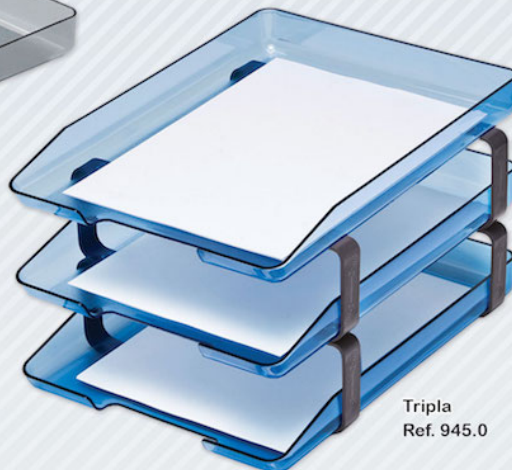

Suporte para celular

Ref. 313.0

Base anti deslizante

Pendure em paredes, próximo a uma tomada, na altura desejada, ou utilize sobre a mesa.

Caixas para Correspondência

Tradicional

Dupla
Ref. 943.0

Simples
Ref. 941.0