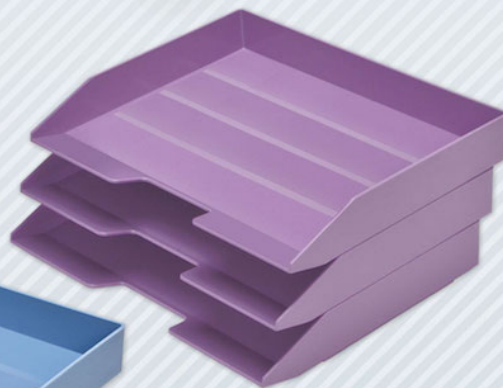

Tripla
Ref. 945.0

Hastes fixas e grande espaço entre as bandejas.

Super X

Tripla
Ref. 285.0

Simples
Ref. 282.0

Dupla
Ref. 284.0

Design moderno

Modular Lateral

Simples
Ref. 217.0

Empilhamento vertical ou diagonal, perfeito para usar na mesa de trabalho, ou em armários e prateleiras.

Caixas para Correspondência

Modular Frontal

Simples
Ref. 211.0

Empilhamento
vertical ou diagonal.