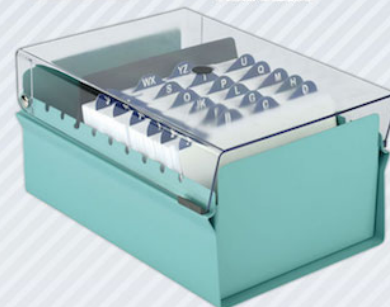

Quadrado grande

Kit com 7 potes

Transparentes para facilitar a visualização.

Compõem conjuntos e se adequam a todo tamanho de gavetas e prateleiras.

Escritório, oficina, quarto, cozinha, banheiro etc.

Fichários de mesa / Pastas Suspensas

Fichários de mesa

Porta cartão
de visitas
Ref. 910.0

3" X 5"

 Sem índice AZ
Ref. 911.0

 Com índice AZ
Ref. 921.0

4" X 6"

 Sem índice AZ
Ref. 912.0

 Com índice AZ
Ref. 922.0