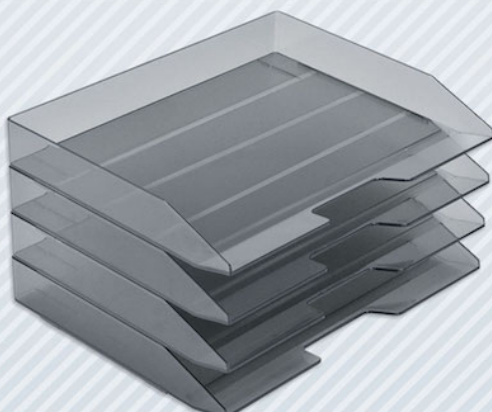

Suporte para celular

Ref. 313.0

Base anti deslizante

Pendure em paredes, próximo a uma tomada, na altura desejada, ou utilize sobre a mesa.

Caixas para Correspondência

Tradicional

Dupla
Ref. 943.0

Simples
Ref. 941.0

Tripla
Ref. 945.0

Hastes fixas e grande espaço entre as bandejas.

Super X

Tripla
Ref. 285.0

Simples
Ref. 282.0

Dupla
Ref. 284.0

Design moderno

Modular Lateral