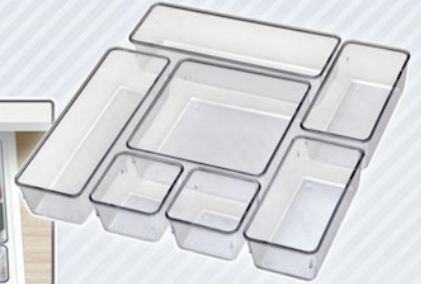

O foco da Acrimet sempre foi aliar a alta qualidade de seus produtos, satisfazendo as necessidades dos consumidores. Pensando nisso, lançou a **Caminha da Soneca**, um produto especialmente desenvolvido para crianças, que garante conforto, segurança e higiene na escola, creche ou mesmo em casa.

Em 2004, a empresa se consolida no mercado externo, posição conquistada graças a um forte trabalho de exportação iniciado em 2001. A Acrimet hoje exporta para Estados Unidos, Canadá, América Latina e Europa.