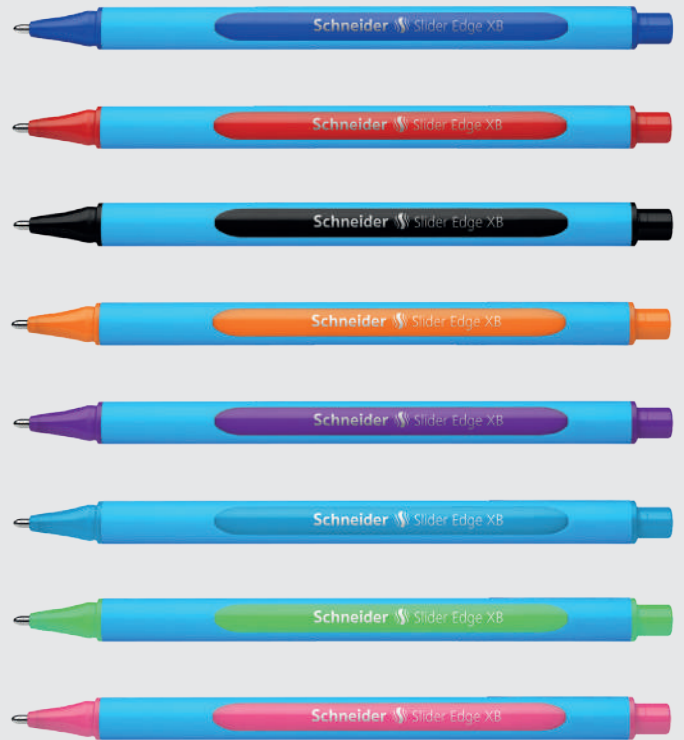

- Pega anatômica com corpo triangular
- Esferográfica de acabamento premium emborrachado
- Equipada com tecnologia de tinta Viscoglide® de alto rendimento
- Emissão neutra de CO² na produção deste artigo

Fabricado sem emissão de CO²