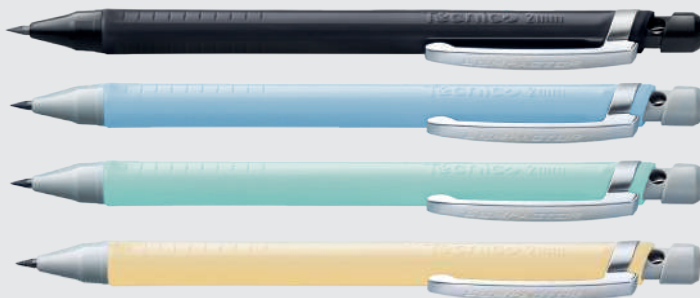

Nova Aluno

- Lapiseira com borracha e clipe de metal
- Ponteira com minitubo retrátil
- Mecanismo preciso
- Ideal para alunos e professores
- Disponível em 0.5mm (azul e preta), 0.7mm (amarelo, azul e preta) e 0.9mm (mostarda)

Apresentação	Cores	Código	Cx. Master	Código de Barras
Nova Aluno 0,5mm Sortida - Cx/12		002355999	12	
Nova Aluno 0,7mm Sortida - Cx/12		002356999	12	
Nova Aluno 0,9mm Mostarda - Cx/12		002315000	12	
Lap. Nova Aluno 0.5mm +Tubo de grafite c/24 Blister c/1 - Cx/10		002438999	21	
Lap. Nova Aluno 0.7mm +Tubo de grafite c/24 Blister c/1 - Cx/10		002440999	21	
Nova Aluno 0,7mm - Sortida Di/24		002324999	18	
Estojo de Grafite 0,7 Hb C/24 Minas -BL/1-CX/10		002138027	50	

0,5mm - 0,7mm - 0,9mm

Lapiseira Técnico

2.0mm

- Possui exclusivo apontador de grafite
- Novo mecanismo de acionamento do grafite
- Variadas cores com resistência de lápis
- Formato anatômico triangular (Tritop)

Apresentação	Cores	Código	Cx. Master	Código de Barras
Lap. Técnico 2.0mm - Cx/12		001733999	40	
Lap. Técnico 2.0mm Display c/48		001980999	12	
Lap. Técnico 2.0mm Corpo preto - Cx/12		002570027	40	
Lap. Técnico 2.0mm Blister c/1 - Cx/10		001755000	21	
Tubo de grafite 2B 2.0mm c/4 - Pct/12		001883029	50	

Vira Display

48un.

45

COMPACTOR