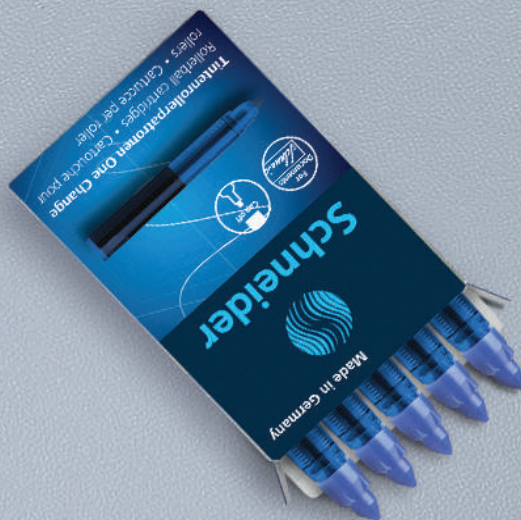

CO₂ neutral

Não resseca de 2 a 3 dias sem a tampa

Fabricado sem emissão de CO₂

Recarregável

One Change

Mais do que uma caneta,
uma parceira de histórias.

Escrita que desliza sobre o
papel, agora com 5 opções de
cores.

One Sign  MADE IN GERMANY

M
1,0 

Schneider  Write it

- Escrita média
- Rollerball com corpo ergonômico emborrachado
- Ponta ultra-suave (1.0mm) ideal para assinaturas e caligrafia marcante
- Sistema Super-Flow, para fluxo de tinta consistente e preciso
- Tinta Documental / Indelével, com grande reservatório de tinta
- Emissão neutra de CO² na produção deste artigo