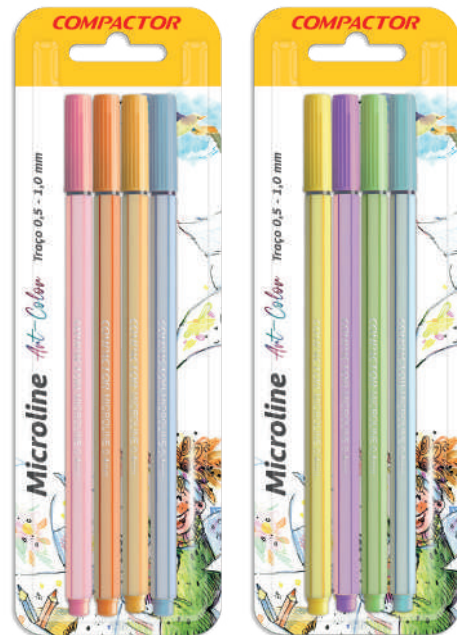

Microline Art-Color

NOVO

- Microline Art Color, a caneta hidrográfica com ponta 0,5 mm – 1,0 mm
- Ponta firme e resistente, escrita macia e suave, com uma ótima pigmentação
- Corpo resistente e flexível e sextavado, o que garante uma pega mais firme
- Tampa é antiasfixiante
- Uso artístico e profissional

Apresentação	Cores	Código	Cx. Master	Código de Barras
Microline pastel 01 1.0mm - BU/4	S	002697000	21	7 896572 036744
Microline pastel 02 1.0mm - BU/4	S	002737000	21	7 896572 037116

Também Cores

Pastel

0.5 - 1.0mm

NOVO